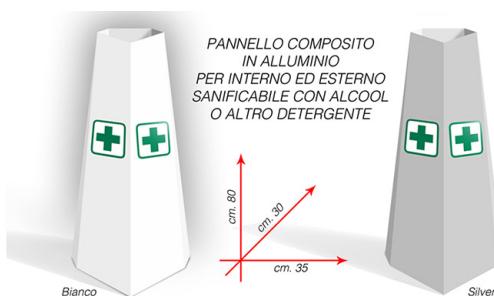

€ 218,38

€ 179,00 + IVA

TOTEM PORTA GEL IGIENIZZANTE

Pannello composito in alluminio per interno ed esterno, sanificabile con alcool o altro detergente. Diametro base porta dispenser circa 11-12 cm. Disponibile bianco e silver